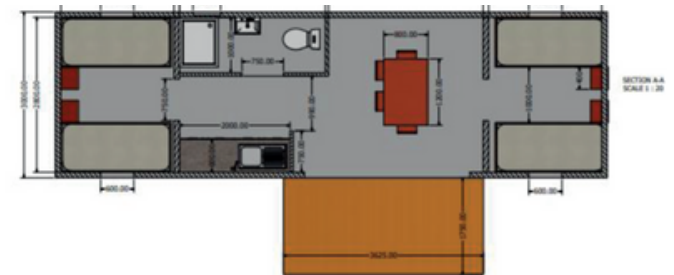

Warum wir?

Weil wir uns auf das Thema Notbedürftige und Flüchtlinge mit unseren Häusern spezialisiert haben und so auch die Gemeinden unterstützen können.

Unsere Häuser entsprechen allen Schweizer Normen und sind voll eingerichtet und bezugsbereit.

Wir schauen auch auf die Umwelt! Alle unsere Häuser kann man recyceln und die Materialien wieder verwertet werden.

Da wir schon viele Gemeinden und Kommunen unterstützen und damit auch die richtige Erfahrung mitbringen.